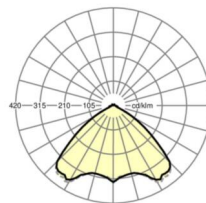

DEEP-LINK

<https://www.regiolux.de/ru/article/19480006200>

Ссылка	LED 12000lm 865
ηLB	100 %
Φ ↓/↑	98 % / 2 %
UGR поп./вдоль	24.3 / 24.6

Механика

цвет корпуса	белый стандартный для электротехники RAL 9016
размеры (LxWxH/DxH)	1531mm x 55mm x 37mm
вес (нетто)	1.9kg
Вид монтажа	сборка трековых систем, световая структура

размеры

L	1531 mm	Длина
В	55 mm	Ширина
н	37 mm	Высота