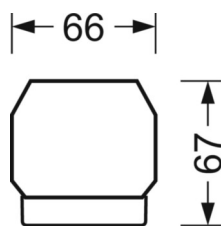

DEEP-LINK

<https://www.regiolux.de/ru/article/19480006200>

Ссылка	LED 12000lm 865
ηLB	100 %
Φ ↓/↑	98 % / 2 %
UGR поп./вдоль	24.3 / 24.6

Механика

цвет корпуса	белый стандартный для электротехники RAL 9016
размеры (LxWxH/DxH)	1531mm x 55mm x 37mm
вес (нетто)	1.9kg
Вид монтажа	сборка трековых систем, световая структура

размеры

L	1531 mm	Длина
В	55 mm	Ширина
н	37 mm	Высота